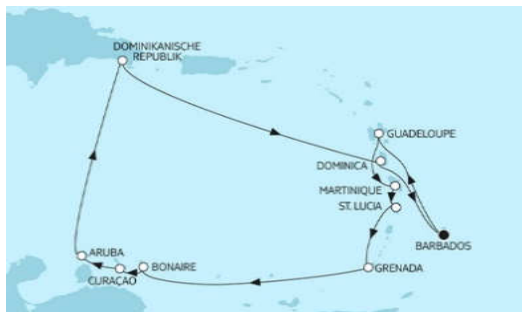

Angebote Karibik siehe unten!

November 2019 bis März 2020

14 Tage ab/bis Jamaika

Mittelamerika 2 inkl. Flug**

Mein Schiff 1

TAG	Land	Hafen	an	ab
1	Jamaika	Montego Bay		22:00
2	Seetag			
3	Mexico	Cozumel	06:30	20:00
4	Mexico	Costa maya	07:00	19:00
5	Belize	Belize City	08:00	19:00
6	Honduras	Roatan	08:00	18:00
7	Seetag			
8	Costa Rica	Puerto Limon	08:00	18:00
9	Panama	Colon	07:00	17:30
10	Kolumbien	Cartagena	10:00	18:00
11	Seetag			
12	DomRep	La Romana	07:00	22:00
13	Seetag			
14	Jamaika	Ocho Rios	07:00	20:00
15	Jamaika	Montago Bay	07:00	

November 2019 bis März 2020

14 Tage ab/bis La Romana

Mittelamerika 1 inkl. Flug**

Mein Schiff 1

TAG	Land	Hafen	an	ab
1	DomRep	La Romana		22:00
2	Seetag			
3	Jamaika	Ocho Rios	07:00	20:00
4	Jamaika	Montago Bay	07:00	22:00
5	Seetag			
6	Mexico	Cozumel	06:30	20:00
7	Mexico	Costa maya	07:00	19:00
8	Belize	Belize City	08:00	19:00
9	Honduras	Roatan	08:00	18:00
10	Seetag			

Mein Schiff 2

14 Tage ab/bis Barbados

Inkl. Flug ab/bis Deutschland **

TAG	Land	Hafen	an	ab
1	Barbados	Bridgetown		
2	Seetag			
3	Antigua	St.Johns	07:30	19:00
4	Domenica	Roseau	07:30	19:00
5	St.Lucia	Castries	07:30	19:00
6	Grenada	St.Georges	07:30	19:00
7	Seetag			
8	Curacao	Willemstad	07:30	22:00
9	Bonaire	Kralengijk	07:30	19:00
10	Aruba	Oranjestad	07:30	19:00
11	Seetag			
12	DomRep	La Romana	07:00	19:00
13	Seetag			
14	Domenica	Roseau	07:30	19:00
15	Barbados	Bridgetown	07:00	

Außerhalb der Öffnungszeiten beantworten wir Ihre Mailanfragen zeitnah auch am Wochenende

Mein Schiff 2

14 Tage ab/bis La Romana
Inkl. Flug ab/bis Deutschland **

TAG	Land	Hafen	an	ab
1	DomRep	La Romana		22:00
2	Seetag			
3	Martinique	Fort-de-France	07:30	19:00
4	Barbados	Bridgetown	07:00	23:00
5	Seetag			
6	Antigua	St.Johns	07:30	19:00
7	Domenica	Roseau	07:30	19:00
8	St.Lucia	Castries	07:30	19:00
9	Grenada	St.Georges	07:30	19:00
10	Seetag			
11	Curacao	Willemstad	07:30	22:00
12	Bonaire	Kralengijk	07:30	19:00
13	Aruba	Oranjestad	07:30	19:00
14	Seetag			
15	DomRep	La Romana	07:00	