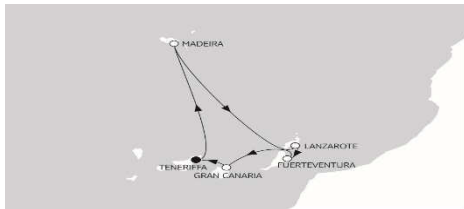

Mein Schiff Herz
7 Tage Kanaren mit Madeira 1
ACHTUNG Routen
kombinierbar bitte anfragen

TAG	Land	Hafen	an	ab
1	Spanien	Teneriffa		23:00
2	Seetag			
3	Portugal	Madeira	08:00	
4	Portugal	Madeira		14:00
5	Spanien	Lanzarote	13:00	
6	Spanien	Lanzarote Fuerteventura	09:00	19:00
7	Spanien	Gran Canaria	08:00	19:00
8	Spanien	Teneriffa	05:00