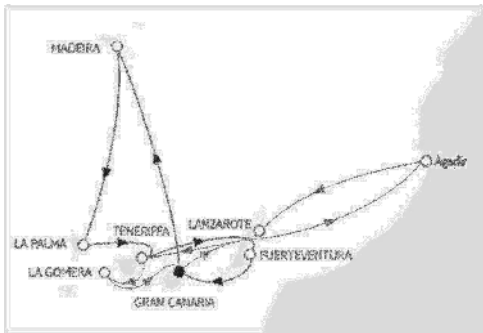

Außerhalb der Öffnungszeiten beantworten wir Ihre Mailanfragen zeitnah auch am Wochenende

Mein Schiff 3 & Mein Schiff Herz Kanaren (siehe unten) Kreuzfahrten im Winter 2019 / 2020 inkl. Flug buchen & sparen

Mein Schiff 3

Termine November 2019 bis März 2020

7 Tage ab/bis Gran Canaria mit Madeira

TAG	Land	Hafen	an	ab
1	Spanien	Gran Canaria		22:30
2	Seetag			
3	Portugal	Madeira	06:00	
4	Portugal	Madeira		14:00
5	Spanien	La Palma	08:00	18:00
6	Spanien	Teneriffa	08:00	19:00
7	Spanien	Fuerteventura	08:00	19:00
8	Spanien	Gran Canaria	05:00	

Termine November 2019 bis März 2020

7 Tage ab/bis Gran Canaria mit Lanzarote

TAG	Land	Hafen	an	ab
1	Spanien	Gran Canaria		22:30
2	Seetag			
3	Marokko	Agadir	07:00	22:30
4	Seetag Spanien	Lanzarote	19:00	
5	Spanien	Lanzarote		18:00
6	Spanien	Teneriffa	08:00	23:00
7	Spanien	La Gomera	08:00	18:00
8	Spanien	Gran Canaria	05:00	

Mein Schiff Herz
7 Tage Kanaren mit La Gomera
ACHTUNG Routen
kombinierbar bitte anfragen

TAG	Land	Hafen	an	ab
1	Portugal	Madeira		
2	Portugal	Madeira		14:00
3	Spanien	La Gomera	08:00	22:00
4	Spanien	La Palma	07:00	19:00
5	Spanien	Lanzarote	19:00	
6	Spanien	Lanzarote		18:00
7	Spanien	Gran Canaria	07:00	19:00
8	Spanien	Teneriffa	05:00	