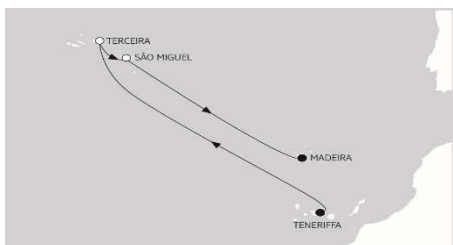

Außerhalb der Öffnungszeiten beantworten wir Ihre Mailanfragen zeitnah auch am Wochenende

Mein Schiff Herz
7 Tage Kapverdische Inseln
ACHTUNG Routen
kombinierbar bitte anfragen

TAG	Land	Hafen	an	ab
1	Spanien	Teneriffa		22:00
2	Seetag			
3	Seetag			
4	Kapverden	Mindelo	07:00	19:30
5	Kapverden	Praia	07:00	18:00
6	Seetag			
7	Seetag			
8	Spanien	Teneriffa	05:00	