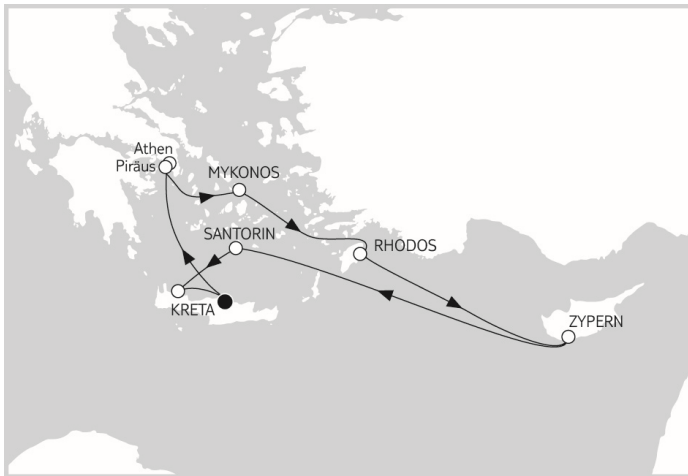

**AKTUELLE FLEX-Preisübersicht aller TUI Cruise Kreuzfahrten finden Sie hier <https://www.schiff-ahoi.net/t-mein.php>**

Tag	Hafen	Land/Insel	Ankunft	Abfahrt
1	Kreta	Griechenland		22:30
2	Seetag			
3	Piräus/Athen	Griechenland	18:00	
4	Piräus/Athen	Griechenland		19:00
5	Mykonos	Griechenland	07:00	19:00
6	Rhodos	Griechenland	08:00	19:00
7	Seetag			
8	Limassol	Zypern	18:30	
9	Limassol	Zypern		18:00
10	Seetag			
11	Santorin	Griechenland	07:00	19:00
12	Kreta (Souda/Chania)	Griechenland	07:00	19:00
13	Kreta (Heraklion)	Griechenland	04:00	