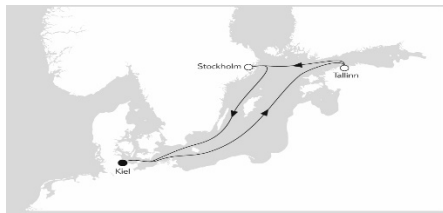

MI 10:00 – 12:30 / SA 10:00 – 12:00

**Außerhalb der Öffnungszeiten beantworten wir Ihre Mailanfragen zeitnah auch am Wochenende**

13.05. – 17.05.2020  
Kurzreise Oslo & Kopenhagen III mit Mein Schiff 1

TAG	Land	Hafen	an	ab
1	Deutschland	Hamburg		19:00
2	Seetag			
3	Norwegen	Oslo	07:00	14:00
4	Dänemark	Kopenhagen	08:00	17:00
5	Deutschland	Kiel	06:30	

Kategorie / Kabine~	Innenflex* ab	Außenflex* ab	Balkonflex* ab
<b>13.05.2019</b>	<b>695</b>	<b>795</b>	<b>895</b>

19.05 – 24.05.2020  
Tallin & Stockholm mit Mein Schiff 6

TAG	Land	Hafen	an	ab
1	Deutschland	Kiel		19:00
2	Seetag			
3	Estland	Tallin	08:00	18:00
4	Schweden	Stockholm	08:00	18:00
5	Seetag			
6	Deutschland	Kiel	06:30	