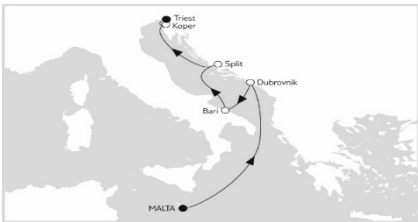

Mein Schiff 6
7 Tage ab Malta bis Triest
Adria mit Dubrovnik
ACHTUNG Routen kombinierbar

TAG	Land	Hafen	an	ab
1	Malta	Valetta		22:00
2	Seetag			
3	Kroatien	Dubrovnik	07:00	21:30
4	Italien	Bari	08:00	18:00
5	Kroatien	Split	07:00	19:00
6	Seetag			
7	Slowenien	Koper	07:00	23:00
8	Italien	Trieste	01:00