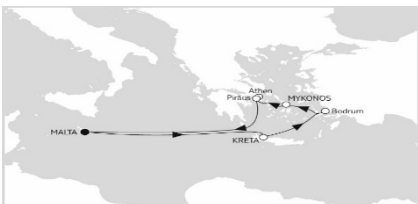

**AKTUELLE FLEX-Preisübersicht aller TU! Cruise Kreuzfahrten finden Sie hier <https://www.schiff-ahoi.net/pdf/mein-links01.pdf>**

**Mein Schiff 6**  
7 Tage ab Malta bis Triest  
Adria mit Dubrovnik  
**ACHTUNG Routen kombinierbar**

TAG	Land	Hafen	an	ab
1	Malta	Valetta		22:00
2	Seetag			
3	Kroatien	Dubrovnik	07:00	21:30
4	Italien	Bari	08:00	18:00
5	Kroatien	Split	07:00	19:00
6	Seetag			
7	Slowenien	Koper	07:00	23:00
8	Italien	Trieste	01:00	

**Mein Schiff 6**  
7 Tage ab/bis Triest  
Adria mit Korfu  
**ACHTUNG Routen kombinierbar**

TAG	Land	Hafen	an	ab
1	Italien	Trieste		22:00
2	Seetag			
3	Griechenland	Korfu	08:00	19:00
4	Griechenland	Argostoli ( Kefalonia )	07:00	18:00
5	Seetag			
6	Kroatien	Zadar	07:00	19:00
7	Italien	Ravenna	07:00	20:00
8	ItalienT	Trieste	04:30	

**Mein Schiff 6**  
7 Tage ab Triest bis Malta  
**ACHTUNG Routen kombinierbar**

TAG	Land	Hafen	an	ab
1	Italien	Triest		22:00
2	Seetag			
3	Kroatien	Dubrovnik	07:00	21:30
4	Montenegro	Kotor	08:00	18:00
5	Italien	Bari	08:00	18:00
6	Seetag			
7	Sizilien	Catania	08:00	19:00
8	Malta	Valetta	04:30	