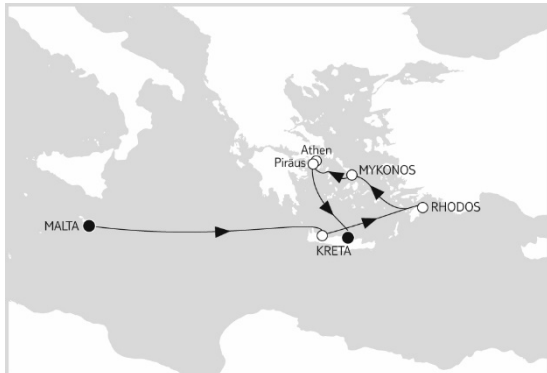

Mein Schiff 2
7 Tage ab Malta bis Kreta
ACHTUNG Routen kombinierbar

TAG	Land	Hafen	an	ab
1	Malta	Valetta		22:00
2	Seetag			
3	Griechenland	Chania / Kreta	08:00	18:00
4	Griechenland	Rhodos Stadt	08:00	19:00
5	Griechenland	Mykonos	07:00	19:00
6	Griechenland	Piräus / Athen	05:30	
7	Griechenland	Piräus/Athen		14:00
8	Griechenland	Kreta	04:00	

Kategorie / Kabine~ * Flexpreis 2er Bel. / Preis pro Pers.	** Flughafen- & Ferienterminzuschläge möglich	Innenflex* ab p.P.	Außenflex* ab p.P.	Balkonflex* ab p.P.	
20.10.2019	Malta bis Kreta inkl. Flug	Auf Anfrage	1590	1740	

Für Sie bei TUI Cruise schon inklusive: Flug An-/Abreise inkl. Rail & Fly evtl. Flughafenzuschläge / Schiffsreise in der gebuchten Kabinenkategorie / Vollpension an Bord im Bueffettrestaurant oder Hauptrestaurant Menü / Premium All Inklusive / deutschsprachige Betreuung an Bord / internationales Show- und Veranstaltungsprogramm / Nutzung des Fitnesscenters / Kinderbetreuung / Ein- und Ausschiffungsgebühren in den Häfen / Gepäcktransport im ersten und letzten Hafen

*Alle Preise vorbehaltlich Verfügbarkeit, Preisänderung oder Eingabefehler / Preis pro Person Doppelbelegung

Aktuelle Preisangebote fragen sie bitte an – die Preise sind tagesaktuell und können sich nach oben und