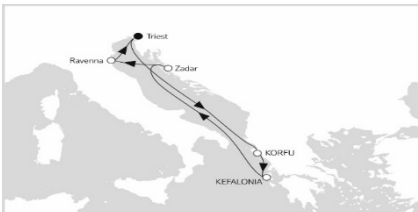

TAG	Land	Hafen	an	ab
1	Malta	Valetta		22:00
2	Seetag			
3	Kroatien	Dubrovnik	07:00	21:30
4	Italien	Bari	08:00	18:00
5	Kroatien	Split	07:00	19:00
6	Seetag			
7	Slowenien	Koper	07:00	23:00
8	Italien	Trieste	01:00	

**Mein Schiff 6**  
7 Tage ab/bis Triest  
Adria mit Korfu  
**ACHTUNG Routen kombinierbar**

TAG	Land	Hafen	an	ab
1	Italien	Trieste		22:00
2	Seetag			
3	Griechenland	Korfu	08:00	19:00
4	Griechenland	Argostoli ( Kefalonia )	07:00	18:00
5	Seetag			
6	Kroatien	Zadar	07:00	19:00
7	Italien	Ravenna	07:00	20:00
8	ItalienT	Trieste	04:30	

**Mein Schiff 6**  
7 Tage ab Triest bis Malta  
**ACHTUNG Routen kombinierbar**

TAG	Land	Hafen	an	ab
1	Italien	Triest		22:00
2	Seetag			
3	Kroatien	Dubrovnik	07:00	21:30
4	Montenegro	Kotor	08:00	18:00
5	Italien	Bari	08:00	18:00
6	Seetag			
7	Sizilien	Catania	08:00	19:00
8	Malta	Valetta	04:30	

**Mein Schiff 2**  
7 Tage ab Malta bis Kreta  
**ACHTUNG Routen kombinierbar**

TAG	Land	Hafen	an	ab
1	Malta	Valetta		22:00
2	Seetag			
3	Griechenland	Chania / Kreta	08:00	18:00
4	Griechenland	Rhodos Stadt	08:00	19:00
5	Griechenland	Mykonos	07:00	19:00
6	Griechenland	Piräus / Athen	05:30	
7	Griechenland	Piräus/Athen		14:00
8	Griechenland	Kreta	04:00	