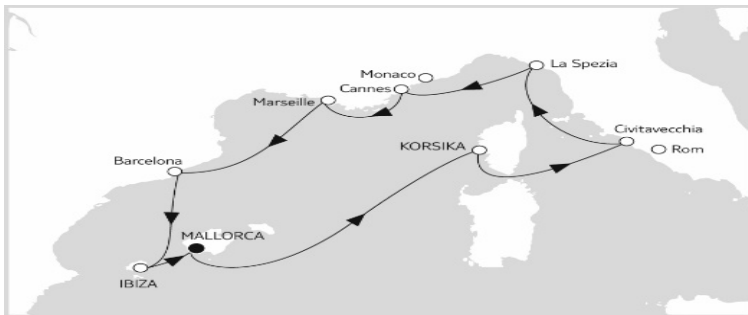

Mein Schiff 2 NEU
Inkl. Flug**

TAG	Land	Hafen	an	ab
1	Spanien	Mallorca		22:00
2		Seetag		
3	Frankreich	Korsika / Ajaccio	08:00	19:00
4	Italien	Civitavecchia / Rom	07:00	20:00
5	Italien	La Spezia	07:30	19:00
6	Frankreich	Cannes	07:00	19:00
7	Frankreich	Marseille	08:00	19:00
8	Seetag Spanien	Barcelona	19:00	
9	Spanien	Barcelona		18:00
10	Spanien	Ibiza / Ibiza Stadt	08:00	18:00
11	Spanien	Mallorca	04:00	

Kategorie / Kabine- * Flexpreis 2er Bel. / Preis pro Person	** Flughafen- & Ferienterminzuschläge möglich	Innenflex* ab p.P.	Außenflex* ab p.P.	Balkonflex* ab p.P.	
30.04.2019	Inkl. Flug ab/bis Deutschland**	1395	149	1595	
20.05.2019	Inkl. Flug ab/bis Deutschland**	1745	1845	1895	
Spezial	Inkl. Flug ab/bis Deutschland**	1595	1645	1695	wenn weg – dann weg
30.05.2019	Inkl. Flug ab/bis Deutschland**	1845	1945	1995	
18.06.2019	Inkl. Flug ab/bis Deutschland**	1795	1845	1895	
Spezial	Inkl. Flug ab/bis Deutschland**	1595	1645	1695	wenn weg – dann weg
28.06.2019	Inkl. Flug ab/bis Deutschland**	Auf Anfrage	1795	1995	
Spezial	Inkl. Flug ab/bis Deutschland**		1645	1695	wenn weg – dann weg
08.07.2019	Inkl. Flug ab/bis Deutschland**	1445	1645	1795	
18.07.2019	Inkl. Flug ab/bis Deutschland**	1445	1645	1795	
06.08.2019	Inkl. Flug ab/bis Deutschland**	1345	1545	1695