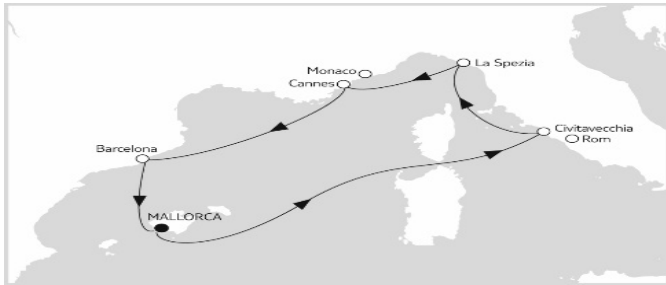

Mein Schiff 2 NEU

TAG	Land	Hafen	an	ab
1	Spanien	Mallorca		22:00
2	Seetag			
3	Italien	Civitavecchia / Rom	07:00	20:00
4	Italien	La Spezia	07:30	19:00
5	Frankreich	Cannes	07:00	19:00
6	Seetag			
7	Spanien	Barcelona	19:00	
8	Spanien	Barcelona		18:00