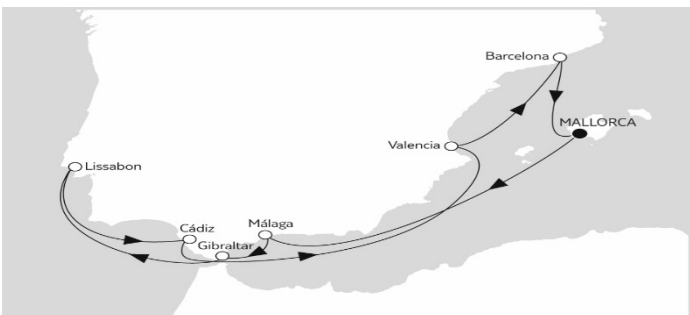

Mein Schiff 2 NEU

TAG	Land	Hafen	an	ab
1	Spanien	Mallorca		22:00
2	Seetag			
3	Spanien	Malaga	08:00	19:00
4	^Gibraltar	Gibraltar	07:00	15:00
5	Portugal	Lissabon	09:00	
6	Portugal	Lissabon		14:00
7	Spanien	Cadiz	08:00	23:00
8	Seetag			
9	Spanien	Valencia	08:00	18:00
10	Spanien	Barclona	07:00	18:00
11	Spanien	Mallorca	04:00