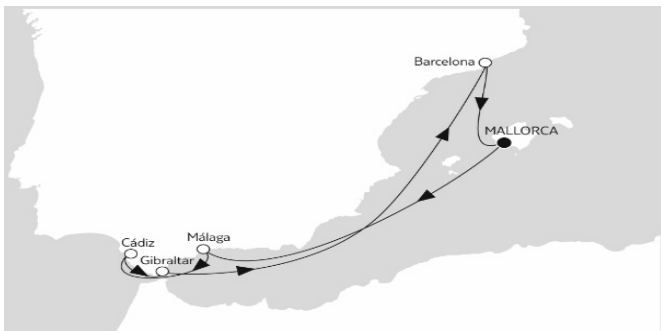

Mein Schiff 2 NEU

TAG	Land	Hafen	an	ab
1	Spanien	Mallorca		22:00
2	Seetag			
3	Spanien	Malaga	08:00	19:00
4	Spanien	Cadiz	08:00	23:00
5	Gibraltar	Gibraltar	08:00	18:00
6	Seetag			
7	Spanien	Barcelona	07:00	18:00
8	Spanien	Mallorca	04:00	

Kategorie / Kabine~ * Flexpreis 2er Bel. / Preis pro Person	** Flughafen- & Ferienterminzuschläge möglich	Innenflex* ab p.P.	Außenflex* ab p.P.	Balkonflex* ab p.P.