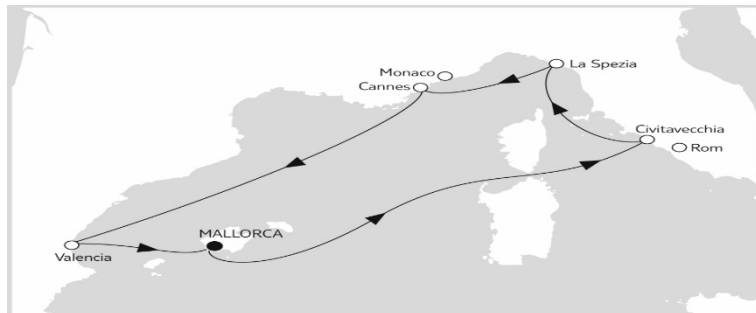

Mein Schiff 2 NEU

TAG	Land	Hafen	an	ab
1	Spanien	Mallorca		22:00
2	Seetag			
3	Spanien	Malaga	08:00	19:00
4	^Gibraltar	Gibraltar	07:00	15:00
5	Portugal	Lissabon	09:00	
6	Portugal	Lissabon		14:00
7	Spanien	Cadiz	08:00	23:00
8	Seetag			
9	Spanien	Valencia	08:00	18:00
10	Spanien	Barclona	07:00	18:00
11	Spanien	Mallorca	04:00	

Mein Schiff 2 NEU

TAG	Land	Hafen	an	ab
1	Spanien	Mallorca		22:00
2	Seetag			
3	Italien	Civitavecchia / Rom	07:00	20:00
4	Italien	La Spezia	07:30	19:00
5	Frankreich	Cannes	07:00	19:00
6	Seetag			
7	Spanien	Valencia	08:00	18:00
8	Spanien	Mallorca	04:00	