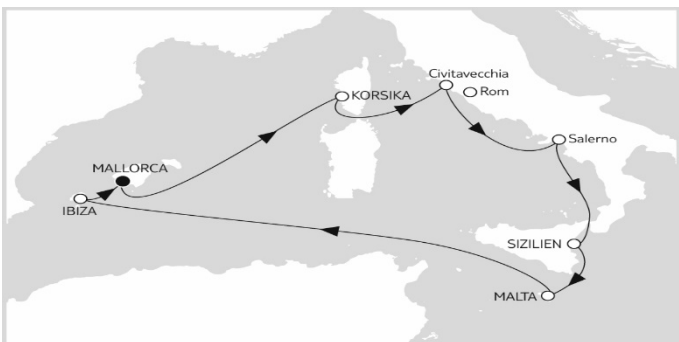

Mein Schiff 2 NEU

TAG	Land	Hafen	an	ab
1	Spanien	Mallorca		22:00
2	Seetag			
3	Korsika	Ajaccio	08:00	19:00
4	Italien	Civitavecchia / Rom	07:00	20:00
5	Italien	Salerno	08:30	19:30
6	Sizilien	Catania	09:00	20:00
7	Malta	Valetta	07:00	17:00
8	Seetag		04:00	
9	Spanien	Ibiza	08:00	18:00
10	Spanien	Mallorca	04:00	

Kategorie / Kabine~ * Flexpreis 2er Bel. / Preis pro Person	** Flughafen- & Ferienterminzuschläge möglich	Innenflex* ab p.P.	Außenflex* ab p.P.	Balkonflex* ab p.P.	
09.06.2019	Inkl. Flug ab/bis Deutschland**		2095	2595	
28.07.2019	Inkl. Flug ab/bis Deutschland**	Auf Anfrage	1995	2195	
22.09.2017	Inkl. Flug ab/bis Deutschland**	1695	1795	1995