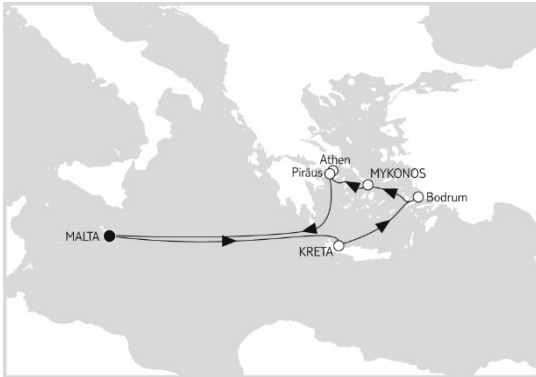

**Mein Schiff 2
7 Tage ab Malta
bis Triest
ACHTUNG
Routen
kombinierbar**

TAG	Land	Hafen	an	ab
1	Malta	Valetta		22:00
2	Seetag			
3	Kroatien	Dubrovnik	07:00	21:30
4	Italien	Bari	08:00	18:00
5	Kroatien	Split	07:00	19:00
6	Seetag			
7	Slowenien	Koper	07:00	23:00
8	Italien	Trieste	01:00	

**Mein Schiff 2
7 Tage ab/bis
Triest
ACHTUNG
Routen
kombinierbar**

TAG	Land	Hafen	an	ab
1	Italien	Trieste		22:00
2	Seetag			
3	Griechenland	Korfu	08:00	19:00
4	Griechenland	Argostoli (Kefalonia)	07:00	18:00
5	Seetag			
6	Kroatien	Zadar	07:00	19:00
7	Italien	Ravenna	07:00	20:00
8	ItalienT	Trieste	04:30	

**Mein Schiff 2
7 Tage ab/bis
Malta
ACHTUNG
Routen
kombinierbar**

TAG	Land	Hafen	an	ab
1	Italien	Triest		22:00
2	Seetag			
3	Kroatien	Dubrovnik	07:00	21:30
4	Montenegro	Kotor	08:00	18:00
5	Italien	Bari	08:00	18:00
6	Seetag			
7	Sizilien	Catania	08:00	19:00
8	Malta	Valetta	04:30	

MI 10:00 – 12:30 / SA 10:00 – 12:00

Außerhalb der Öffnungszeiten beantworten wir Ihre Mailanfragen zeitnah auch am Wochenende

Mein Schiff 2

7 Tage ab/bis Malta

ACHTUNG
Routen
kombinierbar

TAG	Land	Hafen	an	ab
1	Malta	Valetta		22:00
2	Seetag			
3	Griechenland	Chania / Kreta	08:00	18:00
4	Türkei	Bodrum	08:00	19:00
5	Griechenland	Mykonos	07:00	19:00
6	Griechenland	Piräus / Athen	05:30	19:00
7	Seetag			
8	Malta	Valetta	04:30	