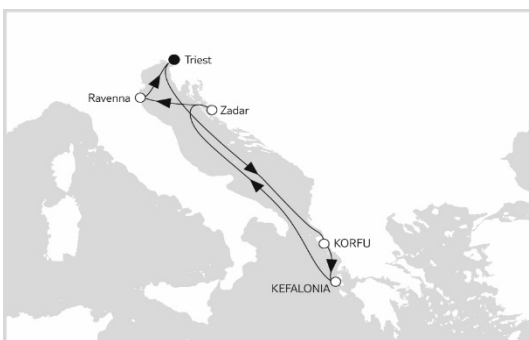

Mi 10:00 – 12:30 / SA 10:00 – 12:00

Außerhalb der Öffnungszeiten beantworten wir Ihre Mailanfragen zeitnah auch am Wochenende

Mein Schiff 2 Kreuzfahrten mit Adria o. östl. Mittelmeer inkl. Flug buchen

ALLE Schiffe von Mein Schiff 1 bis Mein Schiff 6 kennen wir persönlich – wir beraten Sie gern

**Mein Schiff 2
7 Tage ab Malta
bis Triest
ACHTUNG
Routen
kombinierbar**

TAG	Land	Hafen	an	ab
1	Malta	Valetta		22:00
2	Seetag			
3	Kroatien	Dubrovnik	07:00	21:30
4	Italien	Bari	08:00	18:00
5	Kroatien	Split	07:00	19:00
6	Seetag			
7	Slowenien	Koper	07:00	23:00
8	Italien	Trieste	01:00	

**Mein Schiff 2
7 Tage ab/bis
Triest
ACHTUNG
Routen
kombinierbar**

TAG	Land	Hafen	an	ab
1	Italien	Trieste		22:00
2	Seetag			
3	Griechenland	Korfu	08:00	19:00
4	Griechenland	Argostoli (Kefalonia)	07:00	18:00
5	Seetag			
6	Kroatien	Zadar	07:00	19:00
7	Italien	Ravenna	07:00	20:00
8	ItalienT	Trieste	04:30	

**Mein Schiff 2
7 Tage ab/bis
Malta
ACHTUNG
Routen
kombinierbar**

TAG	Land	Hafen	an	ab
1	Italien	Triest		22:00
2	Seetag			
3	Kroatien	Dubrovnik	07:00	21:30
4	Montenegro	Kotor	08:00	18:00
5	Italien	Bari	08:00	18:00
6	Seetag			
7	Sizilien	Catania	08:00	19:00
8	Malta	Valetta	04:30	