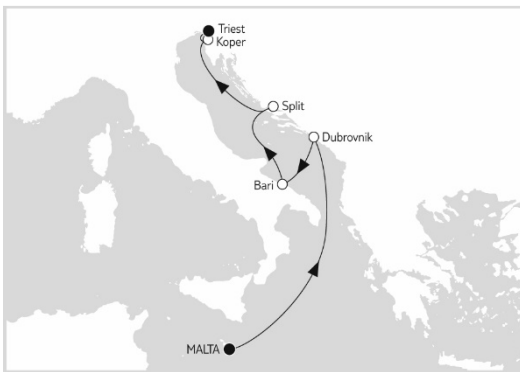

**Mein Schiff 2
7 Tage ab Malta
bis Triest
ACHTUNG
Routen
kombinierbar**

TAG	Land	Hafen	an	ab
1	Malta	Valetta		22:00
2	Seetag			
3	Kroatien	Dubrovnik	07:00	21:30
4	Italien	Bari	08:00	18:00
5	Kroatien	Split	07:00	19:00
6	Seetag			
7	Slowenien	Koper	07:00	23:00
8	Italien	Trieste	01:00	

**Mein Schiff 2
7 Tage ab/bis
Triest
ACHTUNG
Routen
kombinierbar**

TAG	Land	Hafen	an	ab
1	Italien	Trieste		22:00
2	Seetag			
3	Griechenland	Korfu	08:00	19:00
4	Griechenland	Argostoli (Kefalonia)	07:00	18:00
5	Seetag			
6	Kroatien	Zadar	07:00	19:00
7	Italien	Ravenna	07:00	20:00
8	ItalienT	Trieste	04:30	

**Mein Schiff 2
7 Tage ab/bis
Malta
ACHTUNG
Routen
kombinierbar**

TAG	Land	Hafen	an	ab
1	Italien	Triest		22:00
2	Seetag			
3	Kroatien	Dubrovnik	07:00	21:30
4	Montenegro	Kotor	08:00	18:00
5	Italien	Bari	08:00	18:00
6	Seetag			
7	Sizilien	Catania	08:00	19:00
8	Malta	Valetta	04:30	

MI 10:00 – 12:30 / SA 10:00 – 12:00

Außerhalb der Öffnungszeiten beantworten wir Ihre Mailanfragen zeitnah auch am Wochenende

Mein Schiff 2

7 Tage ab/bis Malta

ACHTUNG
Routen
kombinierbar

TAG	Land	Hafen	an	ab
1	Malta	Valetta		22:00
2	Seetag			
3	Griechenland	Chania / Kreta	08:00	18:00
4	Türkei	Bodrum	08:00	19:00
5	Griechenland	Mykonos	07:00	19:00
6	Griechenland	Piräus / Athen	05:30	19:00
7	Seetag			
8	Malta	Valetta	04:30	