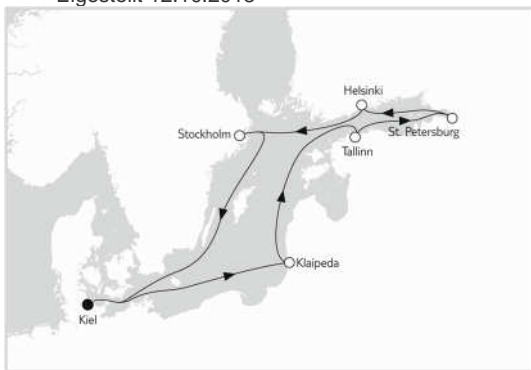

Eigestellt 12.10.2018

Mein Schiff 1  
Ostsee mit St.  
Petersburg 2

TAG	Land	Hafen	an	ab
1	Deutschland	Kiel		19:00
2	Seetag			
3	Litauen	Klaipeda	07:00	18:00
4	Seetag			
5	Estland	Tallin	07:00	17:00
6	Russland	St.Petersburg	07:00	
7	Russland	St.Petersburg		19:00
8	Finnland	Helsinki	08:00	17:00
9	Schweden	Stockholm	08:00	18:00
10	Seetag			
11	Deutschland	Kiel	06:30	

Eigestellt 12.10.2018

Mein Schiff 1  
Ostsee mit  
St.Petersburg  
& Danzig 1

TAG	Land	Hafen	an	ab
1	Deutschland	Kiel		19:00
2	Seetag			
3	Polen	Danzig	07:00	18:00
4	Seetag			
5	Estland	Tallin	07:00	17:00
6	Russland	St. Petersburg	07:00	
7	Russland	St.Petersburg		19:00
8	Finnlan	Helsinki	08:00	18:00
9	Schweden	Stockholm	08:00	18:00
10	Seetag			
11	Deutschland	Kiel	06:30	