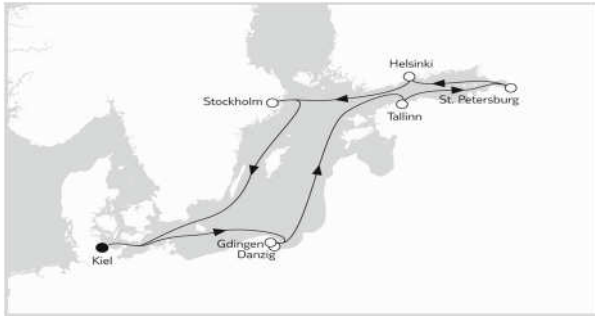

Eigestellt 12.10.2018

Mein Schiff 1  
Ostsee mit St.  
Petersburg 2

TAG	Land	Hafen	an	ab
1	Deutschland	Kiel		19:00
2	Seetag			
3	Litauen	Klaipeda	07:00	18:00
4	Seetag			
5	Estland	Tallin	07:00	17:00
6	Russland	St.Petersburg	07:00	
7	Russland	St.Petersburg		19:00
8	Finnland	Helsinki	08:00	17:00
9	Schweden	Stockholm	08:00	18:00
10	Seetag			
11	Deutschland	Kiel	06:30	

Eigestellt 12.10.2018

Mein Schiff 1  
Ostsee mit  
St.Petersburg  
& Danzig 1

TAG	Land	Hafen	an	ab
1	Deutschland	Kiel		19:00
2	Seetag			
3	Polen	Danzig	07:00	18:00
4	Seetag			
5	Estland	Tallin	07:00	17:00
6	Russland	St. Petersburg	07:00	
7	Russland	St.Petersburg		19:00
8	Finnlan	Helsinki	08:00	18:00
9	Schweden	Stockholm	08:00	18:00
10	Seetag			
11	Deutschland	Kiel	06:30	