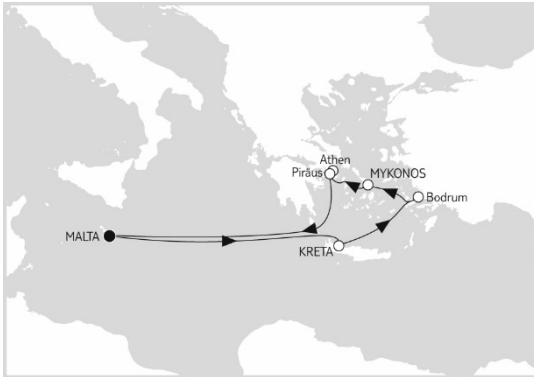

Mein Schiff 2

7 Tage ab/bis

Malta

ACHTUNG

Routen

kombinierbar

TAG	Land	Hafen	an	ab
1	Malta	Valetta		22:00
2	Seetag			
3	Griechenland	Chania / Kreta	08:00	18:00
4	Türkei	Bodrum	08:00	19:00
5	Griechenland	Mykonos	07:00	19:00
6	Griechenland	Piräus / Athen	05:30	19:00
7	Seetag			
8	Malta	Valetta	04:30	

**Achtung Touren auch als 14 Tage / 21 Tage/ 28 Tage Kreuzfahrt kombinierbar –
Preise auf Anfrage**

Flexpreise inkl. Flug* (ab/bis Hafen auf Anfrage)

Kategorie / Kabine~	Kreuzfahrt inkl. Flug ab/bis Deutschland	Innenflex* ab	Außenflex* ab	Balkonflex* ab	Verandaflex* ab
06.05.2018	Valetta bis Triest mit Dubrovnik	1495	1545	1945	
13.05.2018	Adria mit Zadar	1435	1485	1885	
20.05.2018	Triest bis Valetta mit Sizilien	Auf Anfrage	Auf Anfrage	Auf Anfrage	
27.05.2018	Ägäis mit Kreta	Auf Anfrage	Auf Anfrage	Auf Anfrage	
03.06.2018	Valetta bis Triest mit Dubrovnik	1495	1595	1995	
10.06.2018	Adria mit Zadar	1435	1535	1935	
17.06.2018	Triest bis Valetta mit Sizilien	1385	1485	1885	
24.06.2018	Ägäis mit Kreta	1485	1585	1985	
01.07.2018	Valetta bis Triest mit Dubrovnik	1495	1595	1995	
08.07.2018	Adria mit Zadar	1395	1495	1895	
15.07.2018	Triest bis Valetta mit Sizilien	1545	1645	1995	
22.07.2018	Ägäis mit Kreta	1545	1645	2045	
29.07.2018	Valetta bis Triest mit Dubrovnik	1445	1545	1945	
05.08.2018	Adria mit Zadar	1385	1485	1885	
12.08.2018	Triest bis Valetta mit Sizilien	1445	1545	1945	
19.08.2018	Ägäis mit Kreta	1545	1645	2045	
26.08.2018	Valetta bis Triest mit Dubrovnik	1385	1485	1885	
02.09.2018	Adria mit Zadar	1435	1535	1885	
09.09.2018	Triest bis Valetta mit Sizilien	1495	1595	1945