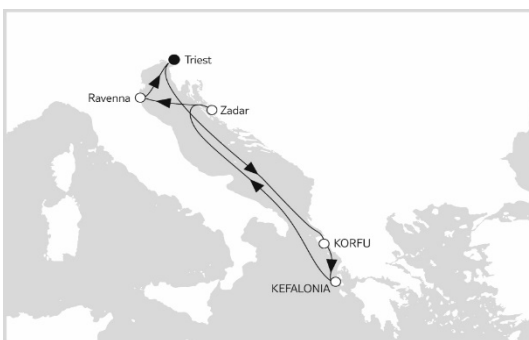

ALLE TUI Cruise Flexpreisangebote finden Sie in der Übersicht hier:

<http://www.schiff-ahoi.net/w-mein.php>

**Mein Schiff 2
7 Tage ab Malta
bis Triest**

**ACHTUNG
Routen
kombinierbar**

TAG	Land	Hafen	an	ab
1	Malta	Valetta		22:00
2	Seetag			
3	Kroatien	Dubrovnik	07:00	21:30
4	Italien	Bari	08:00	18:00
5	Kroatien	Split	07:00	19:00
6	Seetag			
7	Slowenien	Koper	07:00	23:00
8	Italien	Trieste	01:00	

**Mein Schiff 2
7 Tage ab/bis
Triest**

**ACHTUNG
Routen
kombinierbar**

TAG	Land	Hafen	an	ab
1	Italien	Trieste		22:00
2	Seetag			
3	Griechenland	Korfu	08:00	19:00
4	Griechenland	Argostoli (Kefalonia)	07:00	18:00
5	Seetag			
6	Kroatien	Zadar	07:00	19:00
7	Italien	Ravenna	07:00	20:00
8	ItalienT	Trieste	04:30	

**Mein Schiff 2
7 Tage ab/bis
Malta**

**ACHTUNG
Routen
kombinierbar**

TAG	Land	Hafen	an	ab
1	Italien	Triest		22:00
2	Seetag			
3	Kroatien	Dubrovnik	07:00	21:30
4	Montenegro	Kotor	08:00	18:00
5	Italien	Bari	08:00	18:00
6	Seetag			
7	Sizilien	Catania	08:00	19:00
8	Malta	Valetta	04:30	

TAG	Land	Hafen	an	ab
1	Malta	Valetta		22:00
2	Seetag			
3	Griechenland	Chania / Kreta	08:00	18:00
4	Türkei	Bodrum	08:00	19:00
5	Griechenland	Mykonos	07:00	19:00
6	Griechenland	Piräus / Athen	05:30	19:00
7	Seetag			
8	Malta	Valetta	04:30	