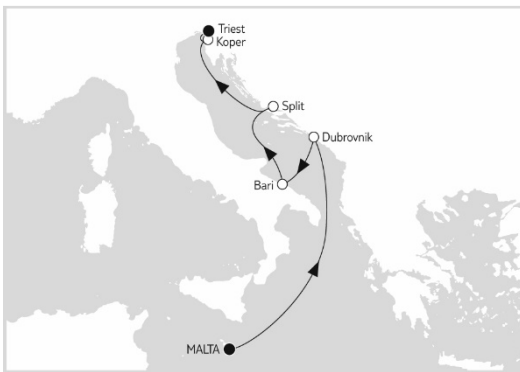

ALLE TUI Cruise Flexpreisangebote finden Sie in der Übersicht hier:

<http://www.schiff-ahoi.net/w-mein.php>

**Mein Schiff 2
7 Tage ab Malta
bis Triest**

**ACHTUNG
Routen
kombinierbar**

TAG	Land	Hafen	an	ab
1	Malta	Valetta		22:00
2	Seetag			
3	Kroatien	Dubrovnik	07:00	21:30
4	Italien	Bari	08:00	18:00
5	Kroatien	Split	07:00	19:00
6	Seetag			
7	Slowenien	Koper	07:00	23:00
8	Italien	Trieste	01:00	

**Mein Schiff 2
7 Tage ab/bis
Triest**

**ACHTUNG
Routen
kombinierbar**

TAG	Land	Hafen	an	ab
1	Italien	Trieste		22:00
2	Seetag			
3	Griechenland	Korfu	08:00	19:00
4	Griechenland	Argostoli (Kefalonia)	07:00	18:00
5	Seetag			
6	Kroatien	Zadar	07:00	19:00
7	Italien	Ravenna	07:00	20:00
8	ItalienT	Trieste	04:30	

**Mein Schiff 2
7 Tage ab/bis
Malta**

**ACHTUNG
Routen
kombinierbar**

TAG	Land	Hafen	an	ab
1	Italien	Triest		22:00
2	Seetag			
3	Kroatien	Dubrovnik	07:00	21:30
4	Montenegro	Kotor	08:00	18:00
5	Italien	Bari	08:00	18:00
6	Seetag			
7	Sizilien	Catania	08:00	19:00
8	Malta	Valetta	04:30	

TAG	Land	Hafen	an	ab
1	Malta	Valetta		22:00
2	Seetag			
3	Griechenland	Chania / Kreta	08:00	18:00
4	Türkei	Bodrum	08:00	19:00
5	Griechenland	Mykonos	07:00	19:00
6	Griechenland	Piräus / Athen	05:30	19:00
7	Seetag			
8	Malta	Valetta	04:30	